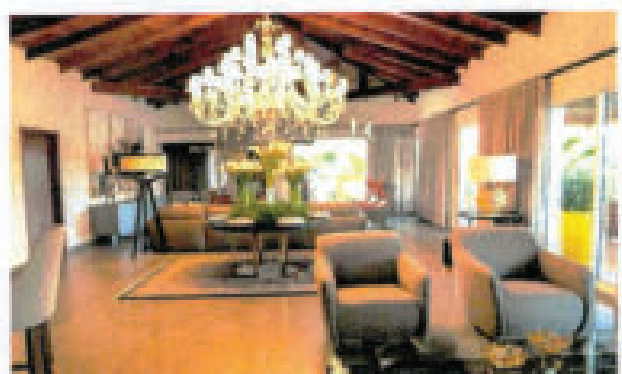

Relatório Fotográfico – Fazenda Barreiro lug. den. Agropecuária Camargos