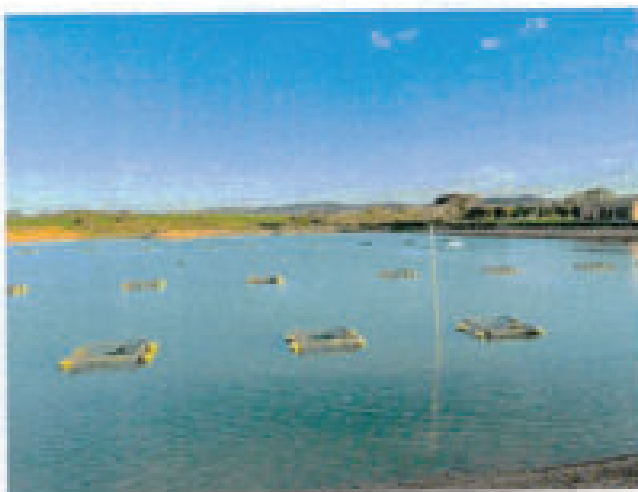

Relatório Fotográfico – Fazenda Barreiro lug. den. Agropecuária Camargos

Relatório Fotográfico – Fazenda Barreiro lug. den. Agropecuária Camargos

Relatório Fotográfico – Fazenda Barreiro lug. den. Agropecuária Camargos

Relatório Fotográfico – Fazenda Barreiro lug. den. Agropecuária Camargos

Unai - MG, 13/09/2021

Wagner de Andrade Pereira
Engenheiro Agrônomo
CRP 1.140 - 241901/P

CARIMBO/ASSINATURA DO AVALIADOR