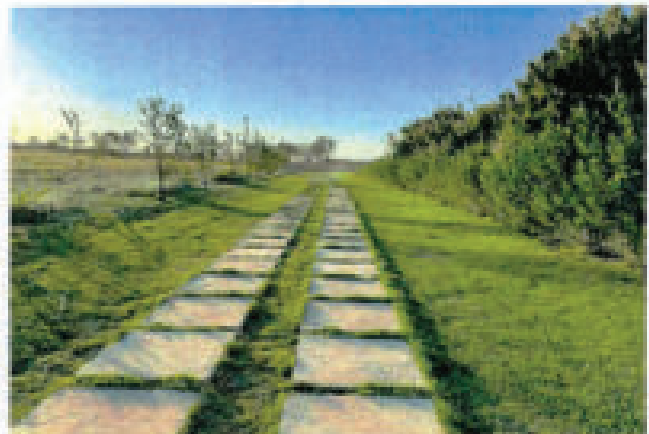

Relatório Fotográfico – Fazenda Barreiro lug. den. Agropecuária Camargos

Relatório Fotográfico – Fazenda Barreiro lug. den. Agropecuária Camargos

Relatório Fotográfico – Fazenda Barreiro lug. den. Agropecuária Camargos

Relatório Fotográfico – Fazenda Barreiro lug. den. Agropecuária Camargos

Unai - MG, 13/09/2021

Wagner de Andrade Pereira
Engenheiro Agrônomo
CRP 1.140 - 241901/P

CARIMBO/ASSINATURA DO AVALIADOR